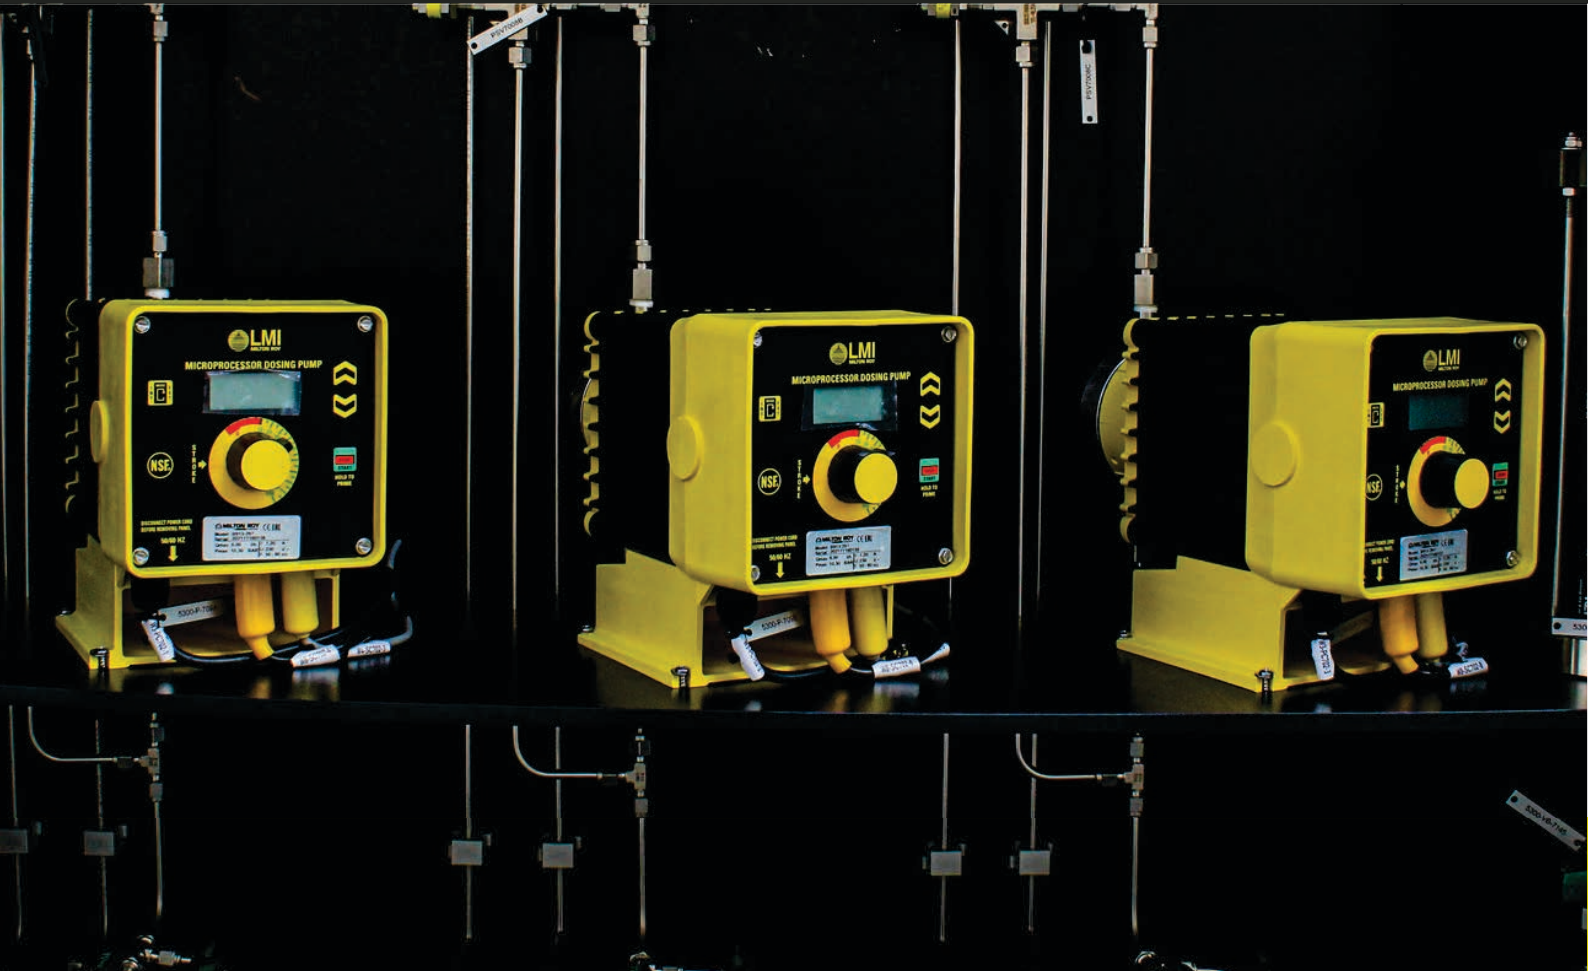

LMI B és C adagolószivattyú

Az LMI B és C sorozatú vegyszeradagoló szivattyúk robusztus, megbízható készülékek, amelyek a legzordabb környezetben is helytállnak.

A 100%-ban zárt, vegyi anyagokkal szemben ellenálló ház és a különböző anyagú adagolófejek tökéletes védelmet nyújtanak, ezáltal a termék ideális választás lehet maró hatású kémiai anyagok adagolásához is.

A modellek és lehetőségek széles választékának köszönhetően a löket hossza és frekvenciája, a nyomáskapacitás, az impulzus / 4-20 mA bemenetek különféleképpen állíthatók.

Felhasználási területek

- Vízkezelés
- Szennyvízkezelés
- Ipari folyamatok
- Mezőgazdaság
- Vegyipari folyamatok

Opcionális kiegészítők

- Multifunkciós szelep
- AUTOPRIME adagolófej
- Magas viszkozitáshoz adagolófej
- Alacsony szintkapcsoló
- Javítókészletek

LMI B

- Qmax.: 26 l/h
- Pmax.: 10,3 bar

LMI C

- Qmax.: 76 l/h
- Pmax.: 20,7 bar

Főbb jellemzők:

- Kézzel állítható lökethossz és löketszám
- Adagolás pontossága: $\pm 2\%$
- NEMA 4X/IP65 védettségű burkolat a korrozív környezetek elleni védelemhez
- Időálló elektronika a megbízható és ismételtető teljesítmény érdekében
- Teljesen kapszulázott elektronika a nedvesség és a korrozív hatások elleni védelemhez
- Alacsony szintkapcsoló bizonyos modelleknél
- Külső vezérlésű modellek áramlásarányos adagoláshoz
- Fejlett vezérlési lehetőségek: impulzus szorzás/osztás, 4-20 mA, távoli be-/kikapcsolás